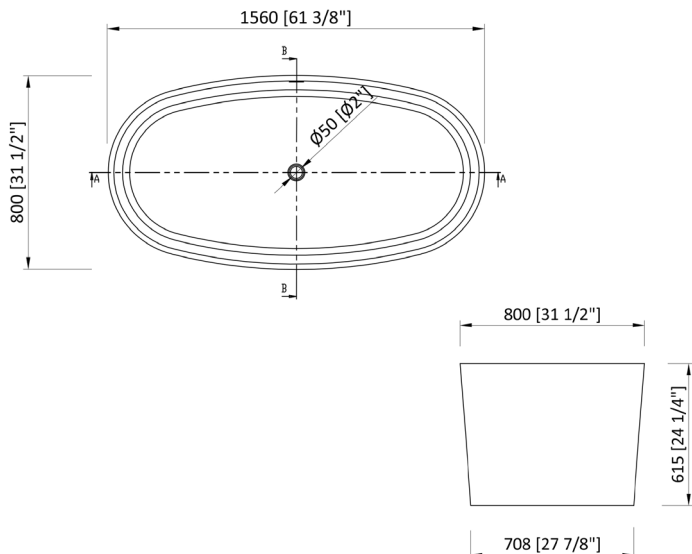

### CARACTÉRISTIQUES

- Baignoire de détente Solid Surface avec débordement
- Installation autoportante